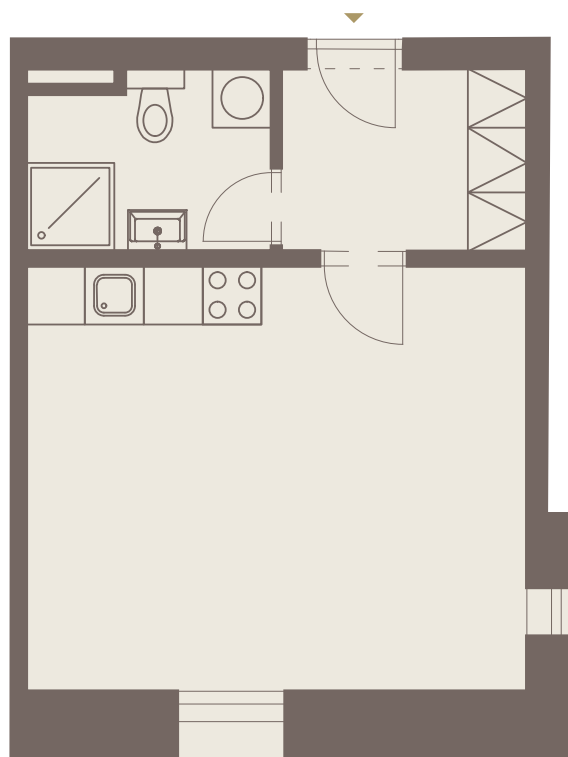

Byt 604

DISPOZICE

PODLAŽÍ

CELKOVÁ HRUBÁ PLOCHA

ORIENTACE JEDNOTKY

TERASA / BALKON

1+KK

6. NP

33,6 m²

JZ

NE

Millennium
PALACE

WASHINGTONOVA 1622/9,
NOVÉ MĚSTO, 110 00 PRAHA 1

tel.: 608 885 555

email: info@massonfacility.cz

www.millenniumpalace.cz

POZICE JEDNOTKY

PŮDORYS