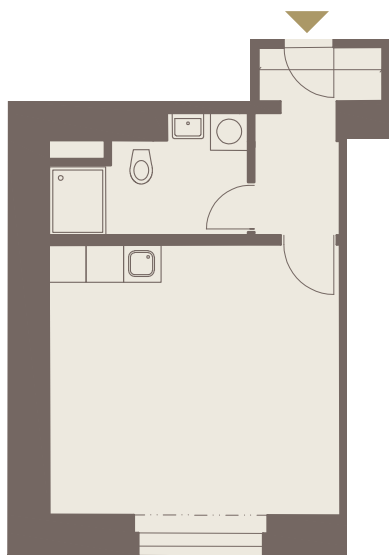

Byt 303

DISPOZICE

PODLAŽÍ

CELKOVÁ HRUBÁ PLOCHA

ORIENTACE JEDNOTKY

TERASA / BALKON

1+KK

3. NP

32,2 m²

JZ

NE

POZICE JEDNOTKY