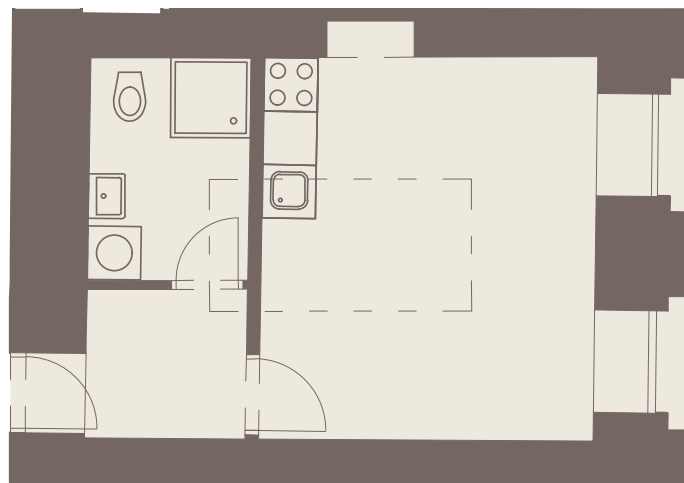

Byt 3

DISPOZICE

PODLAŽÍ

CELKOVÁ HRUBÁ PLOCHA

ORIENTACE JEDNOTKY

TERASA / BALKON

1+KK

1. PP

26,4 m²

JV

NE

Millennium
PALACE

WASHINGTONOVA 1622/9,
NOVÉ MĚSTO, 110 00 PRAHA 1

tel.: 608 885 555

email: info@massonfacility.cz

www.millenniumpalace.cz

POZICE JEDNOTKY

PŮDORYS