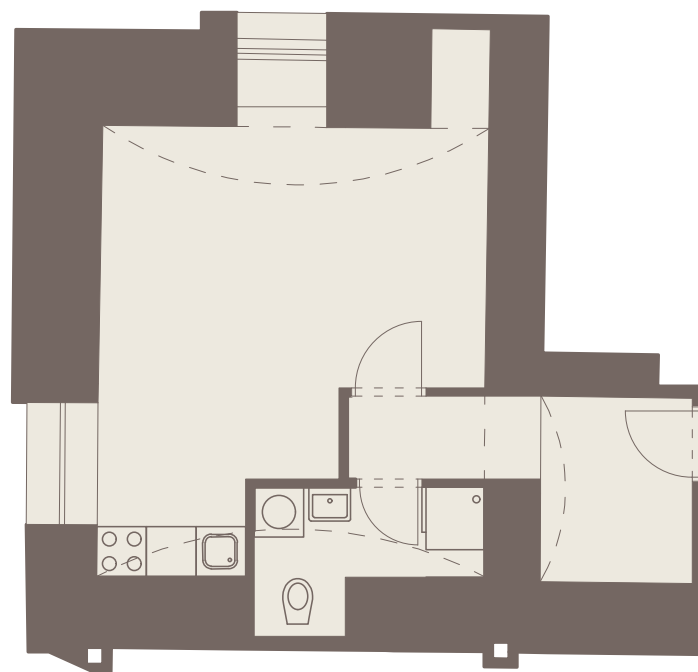

Atelier 8

DISPOZICE

PODLAŽÍ

CELKOVÁ HRUBÁ PLOCHA

ORIENTACE JEDNOTKY

TERASA / BALKON

1+KK

1. PP

33,8 m²

S

NE

POZICE JEDNOTKY

PŮDORYS

Millennium
PALACE

WASHINGTONOVA 1622/9,
NOVÉ MĚSTO, 110 00 PRAHA 1

tel.: 608 885 555
email: info@massonfacility.cz
www.millenniumpalace.cz