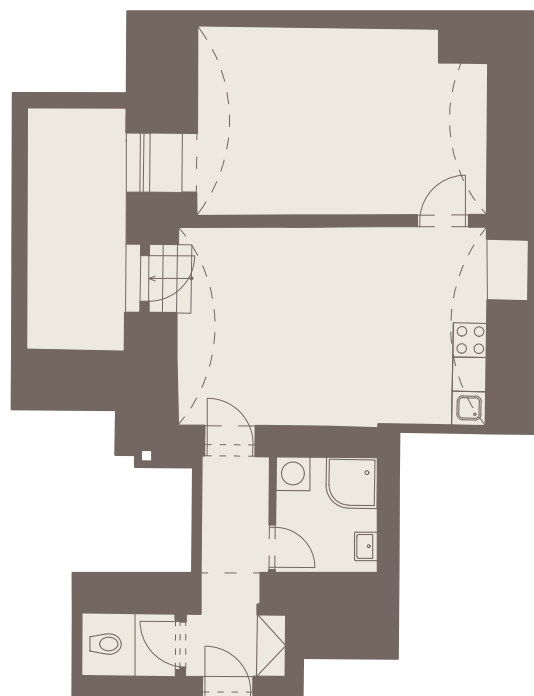

Byt 5

DISPOZICE

PODLAŽÍ

CELKOVÁ HRUBÁ PLOCHA

ORIENTACE JEDNOTKY

DVOREK D2

2+KK

1. PP

51,8 m²

SV

8,9 m²

POZICE JEDNOTKY

PŮDORYS

Millennium
PALACE

WASHINGTONOVA 1622/9,
NOVÉ MĚSTO, 110 00 PRAHA 1

tel.: 608 885 555
email: info@massonfacility.cz
www.millenniumpalace.cz