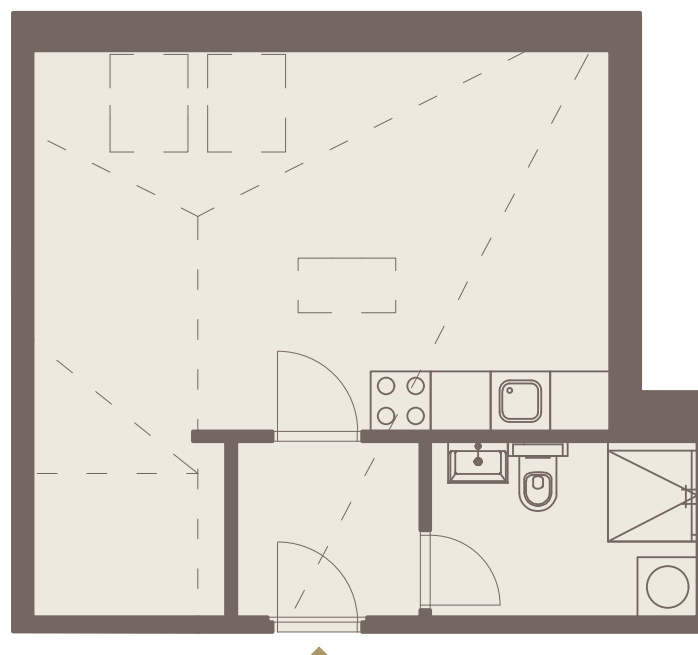

Byt 701

DISPOZICE

PODLAŽÍ

CELKOVÁ HRUBÁ PLOCHA

ORIENTACE JEDNOTKY

TERASA / BALKON

1+KK

7. NP

35,7 m²

SV

NE

Millennium
PALACE

WASHINGTONOVA 1622/9,
NOVÉ MĚSTO, 110 00 PRAHA 1

tel.: 608 885 555

email: info@massonfacility.cz

www.millenniumpalace.cz

POZICE JEDNOTKY

PŮDORYS