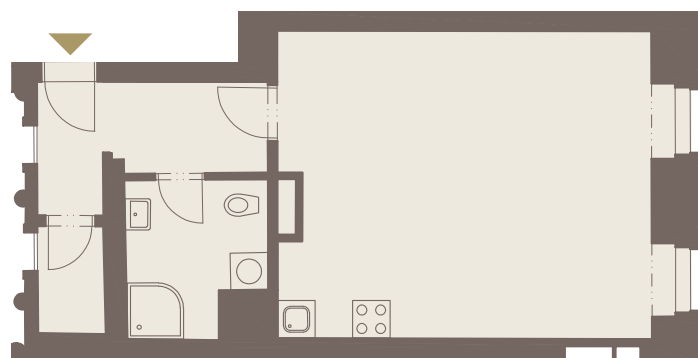

Byt 101

DISPOZICE

PODLAŽÍ

CELKOVÁ HRUBÁ PLOCHA

ORIENTACE JEDNOTKY

TERASA / BALKON

1+KK

1. NP

49,9 m²

JV

NE

Millennium
PALACE

WASHINGTONOVA 1622/9,
NOVÉ MĚSTO, 110 00 PRAHA 1

tel.: 608 885 555

email: info@massonfacility.cz

www.millenniumpalace.cz

POZICE JEDNOTKY

PŮDORYS