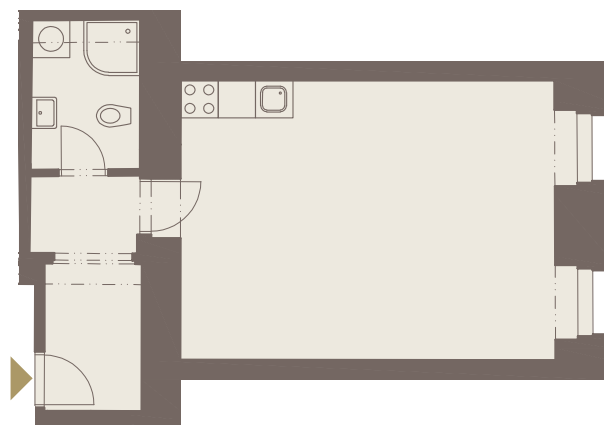

Byt 102

DISPOZICE

PODLAŽÍ

CELKOVÁ HRUBÁ PLOCHA

ORIENTACE JEDNOTKY

TERASA / BALKON

1+KK

1. NP

44,5 m²

JV

NE

Millennium
PALACE

WASHINGTONOVA 1622/9,
NOVÉ MĚSTO, 110 00 PRAHA 1

tel.: 608 885 555

email: info@massonfacility.cz

www.millenniumpalace.cz

POZICE JEDNOTKY

PŮDORYS